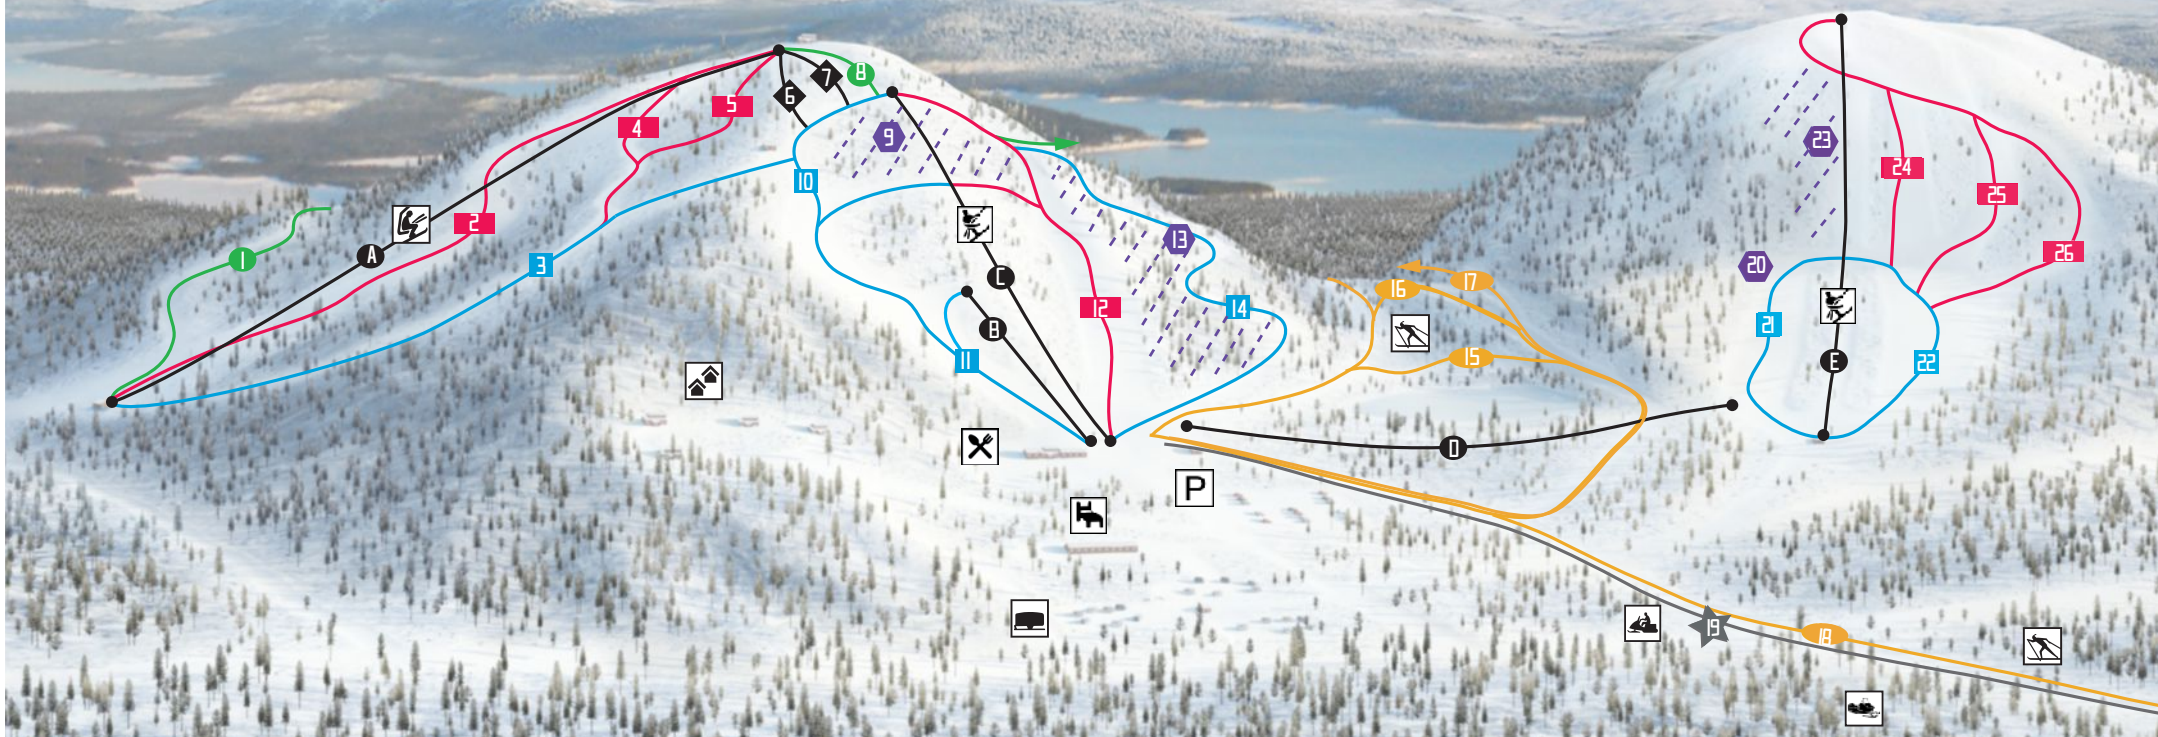

# TÄNNÄSKRÖKET

— Ett eget ställe i fjällen —

## FAKTA TÄNNÄSKRÖKET

LIFTRAR: 5

SLIFTRAR: 4  
TVSTÖLSLIFT: 1

NEDFARTER: 17

SVARTA: 2 RÖDA: 7 BLÅ: 6 GRÖNA: 2

LÅNGSTA NEDFART: 2000 M

1. L. NGSV NGEN

2. TÄNNBACKEN

3. MUMMY STREET

4. HELGABACKEN

5. HORNBYRTARBACKEN

6. HÖRSTBACKEN

7. TOPPBACKEN

8. STIGEN

9. JACKSON HOLE

10. STORKRÖKEN

11. LILLKRÖKEN

12. SLALOMBACKEN

13. SHEERWOOD

14. SERPENTINEN

15. BAMSESPRET 2,5 KM

16. JRVSPRET 5 KM

17. VARGSPRET 7 KM

18. NORDIC SKI 300 KM